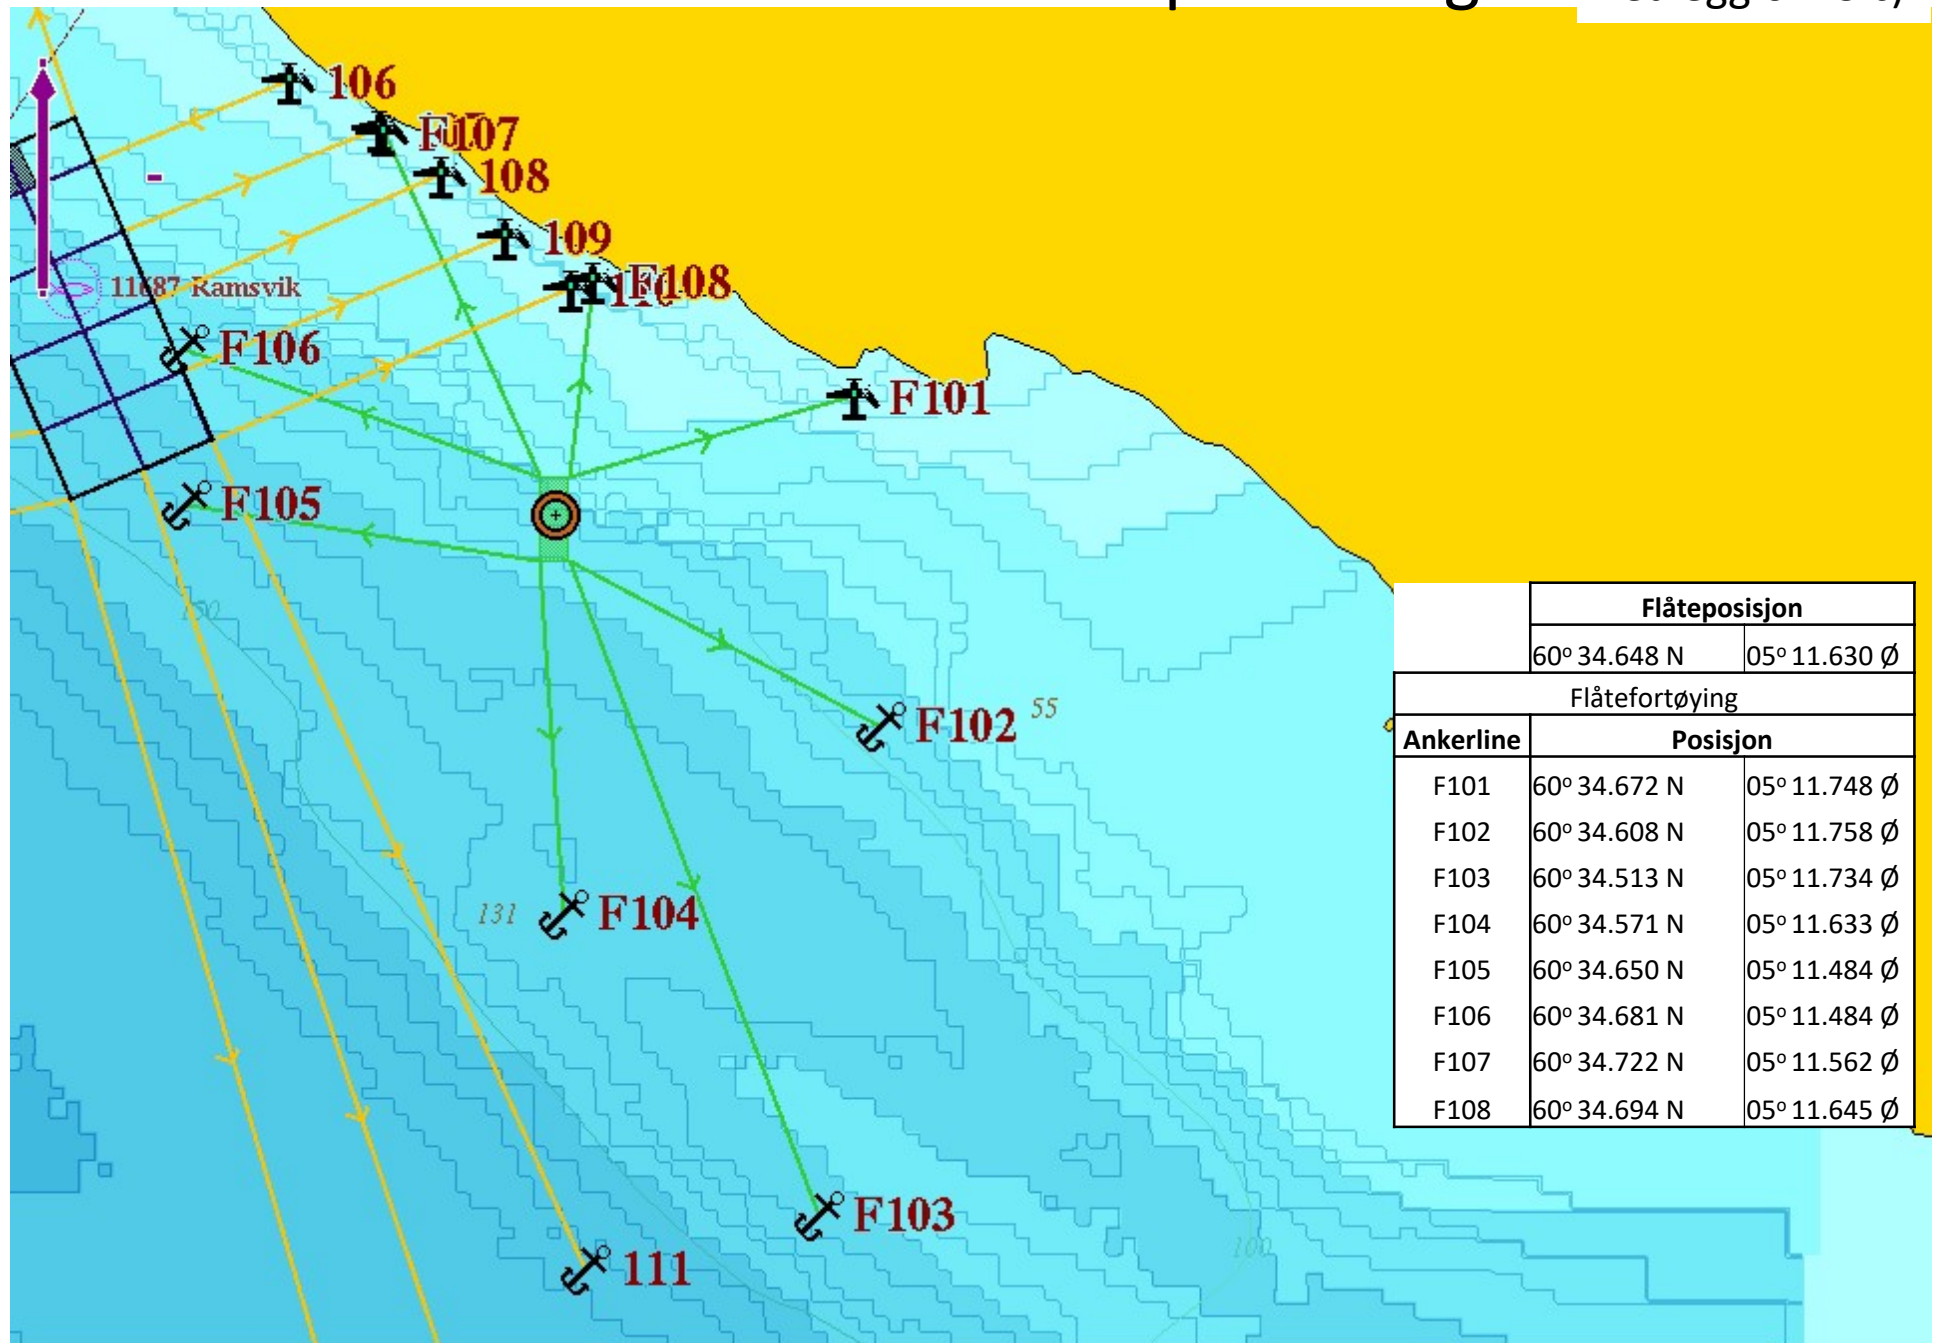

Lokalitet Ramsvik flåteplassering

Vedlegg 6.1.3 c)

			Flåteposisjon	
			60° 34.648 N	05° 11.630 Ø
			Flåtefortøyning	
Ankerline	Posisjon			
F101	60° 34.672 N	05° 11.748 Ø		
F102	60° 34.608 N	05° 11.758 Ø		
F103	60° 34.513 N	05° 11.734 Ø		
F104	60° 34.571 N	05° 11.633 Ø		
F105	60° 34.650 N	05° 11.484 Ø		
F106	60° 34.681 N	05° 11.484 Ø		
F107	60° 34.722 N	05° 11.562 Ø		
F108	60° 34.694 N	05° 11.645 Ø		

Lokalitet Ramsvik fortøynings-skisse

Vedlegg 6.1.3 c)